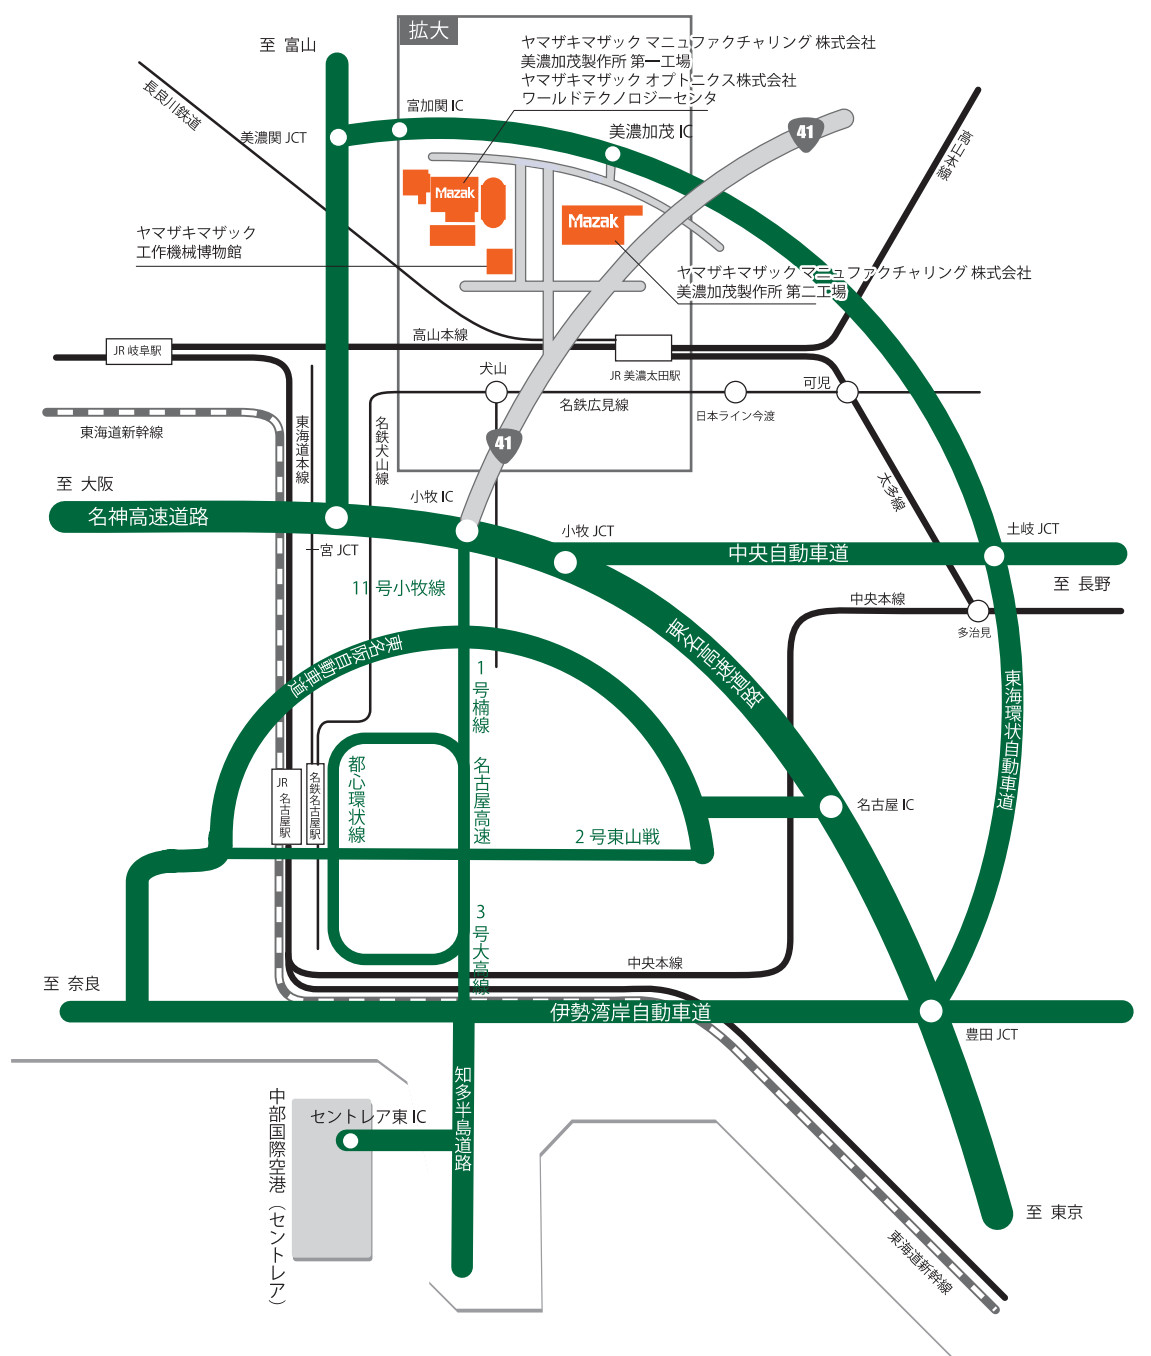

ACCESS

ACCESS

■ お車でお越しの場合
本社より約30分

■ 公共機関をご利用の場合
JR美濃太田駅より車で約8分
名鉄犬山駅より車で約30分

- ヤマザキマザック マニファクチャリング 株式会社 美濃加茂製作所 第一工場
〒505-0005 岐阜県美濃加茂市蜂屋町中蜂屋山崎333 TEL (0574) 25-8311 FAX (0574) 28-2145
- ヤマザキマザック オプトニクス株式会社
〒505-0005 岐阜県美濃加茂市蜂屋町中蜂屋山崎333 TEL (0574) 28-2123 (営業・生産) FAX (0574) 28-1937
(技術) FAX (0574) 28-1936
- ヤマザキマザック マニファクチャリング 株式会社 美濃加茂製作所 第二工場
〒505-0009 岐阜県美濃加茂市蜂屋町矢田 1-2 TEL (0574) 24 -1121 FAX (0574) 24-1133