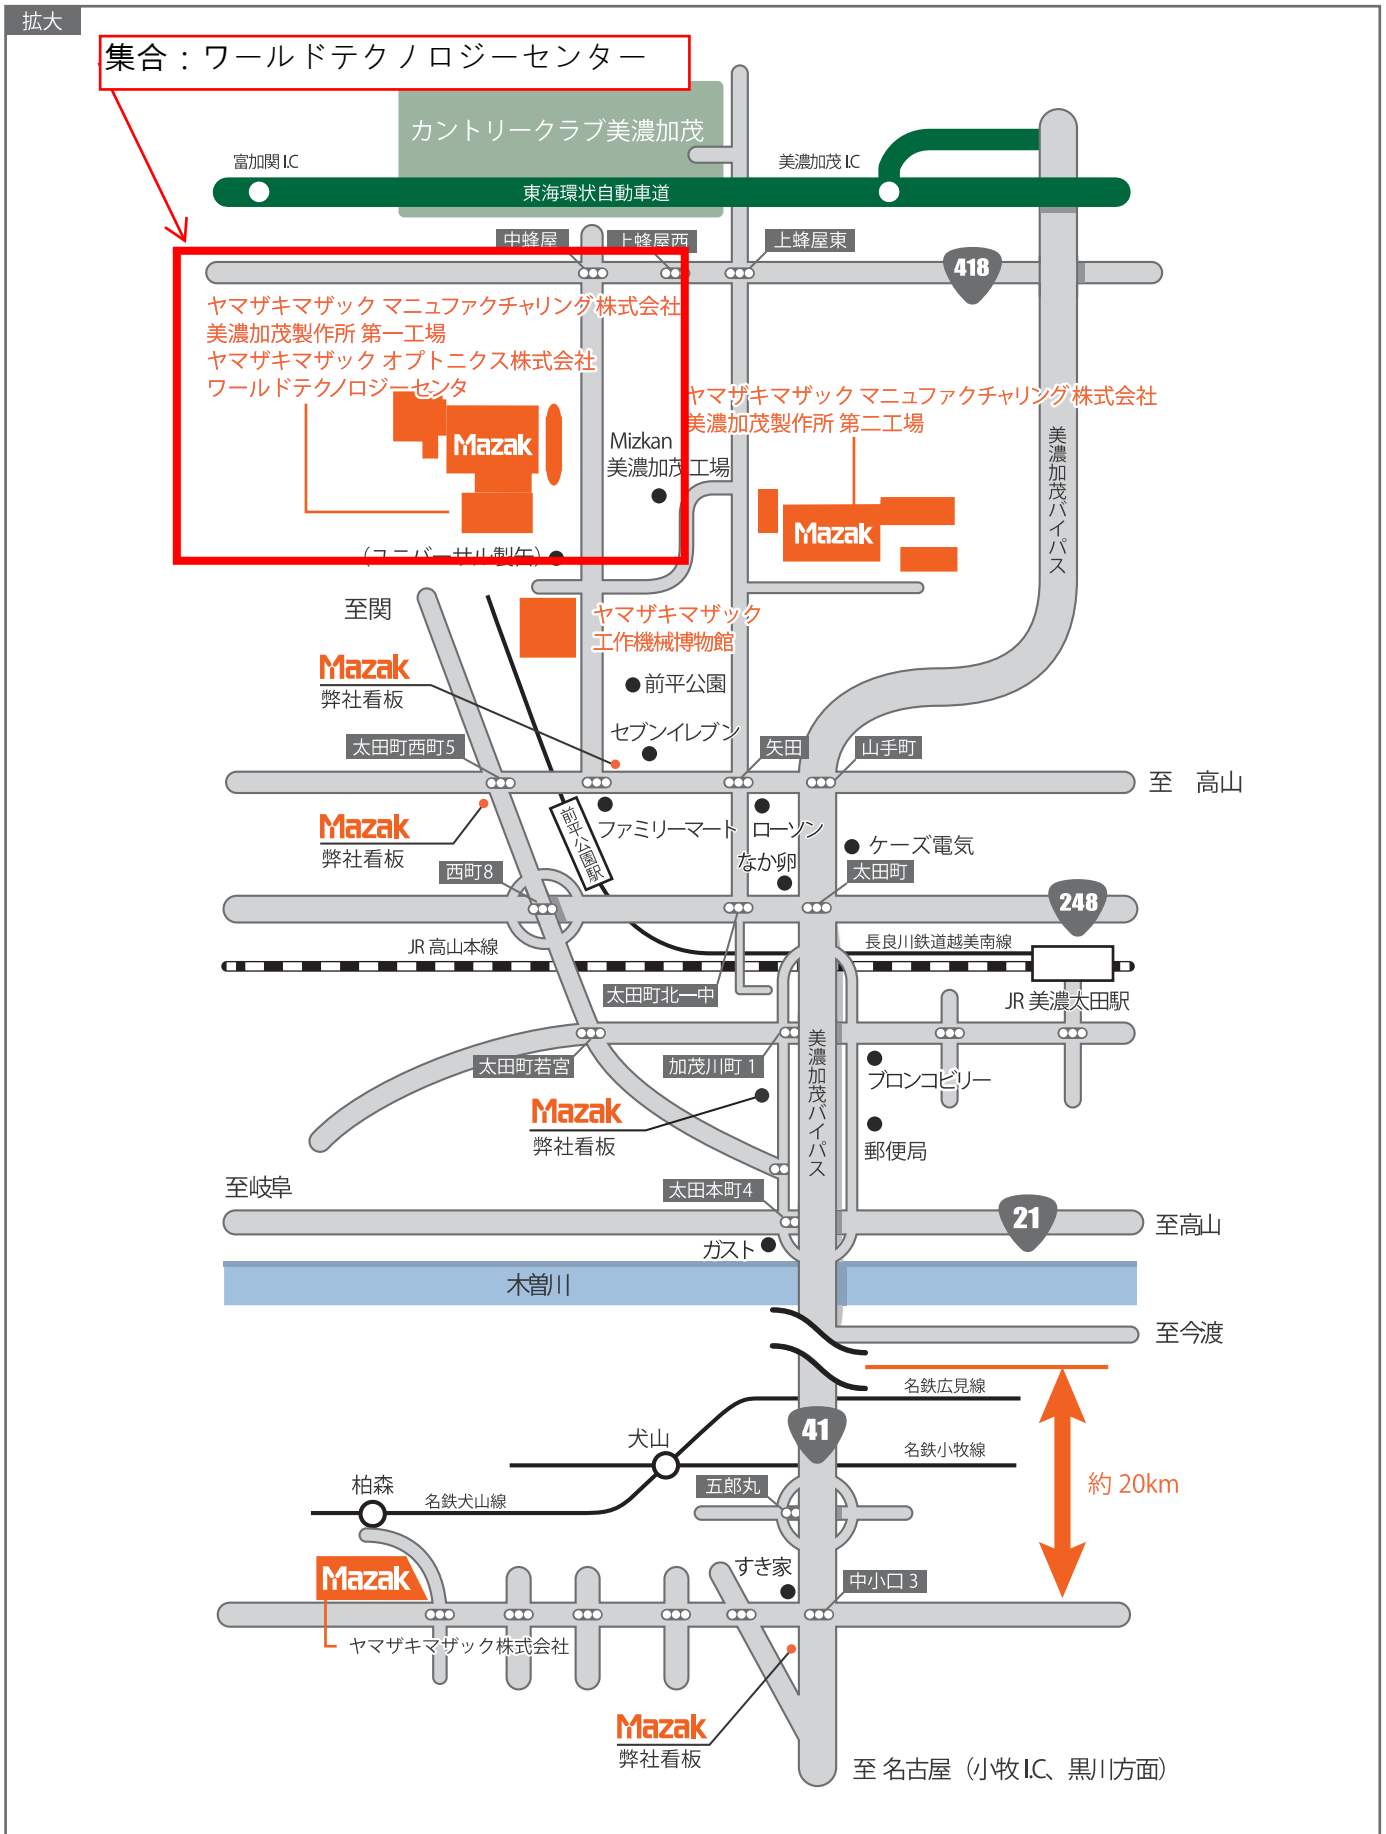

ACCESS

ACCESS

■ お車でお越しの場合
本社より約30分

■ 公共機関をご利用の場合
JR美濃太田駅より車で約8分
名鉄犬山駅より車で約30分

- ヤマザキマザック マニファクチャリング 株式会社 美濃加茂製作所 第一工場
〒505-0005 岐阜県美濃加茂市蜂屋町中蜂屋山崎333 TEL (0574) 25-8311 FAX (0574) 28-2145
- ヤマザキマザック オプトニクス株式会社
〒505-0005 岐阜県美濃加茂市蜂屋町中蜂屋山崎333 TEL (0574) 28-2123 (営業・生産) FAX (0574) 28-1937
(技術) FAX (0574) 28-1936
- ヤマザキマザック マニファクチャリング 株式会社 美濃加茂製作所 第二工場
〒505-0009 岐阜県美濃加茂市蜂屋町矢田 1-2 TEL (0574) 24 -1121 FAX (0574) 24-1133